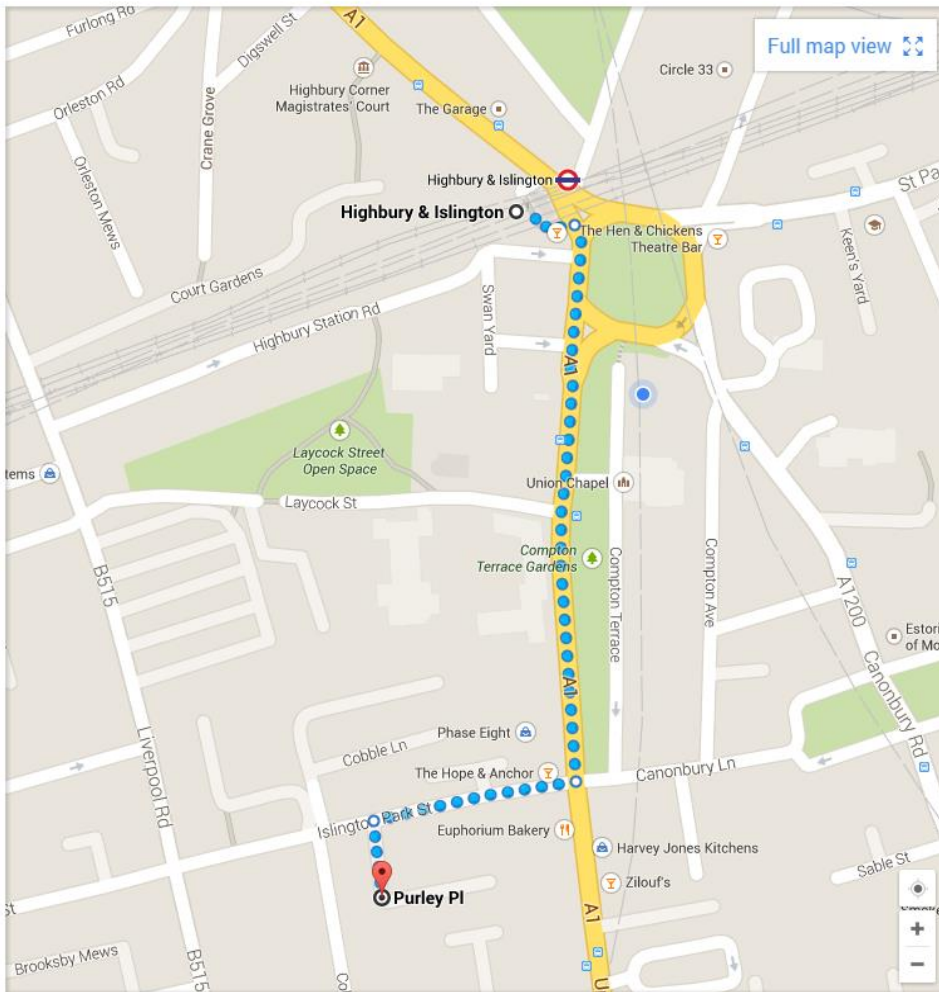

### En métro

- Prenez la ligne de métro Victoria jusqu'à Highbury and Islington
- Sortez à la station Highbury & Islington vers Holloway Road
- tourner immédiatement à droite et faites le tour du coin vers Upper Street
- Marchez durant cinq minutes en descendant Upper Street et en restant sur votre droite
- A la jonction avec Islington Park Street traverser la route et tourner à droite
- Purley Place est le premier petit détour sur la (Sud) Côté gauche
- Nos bureaux sont dans le premier bâtiment sur la gauche